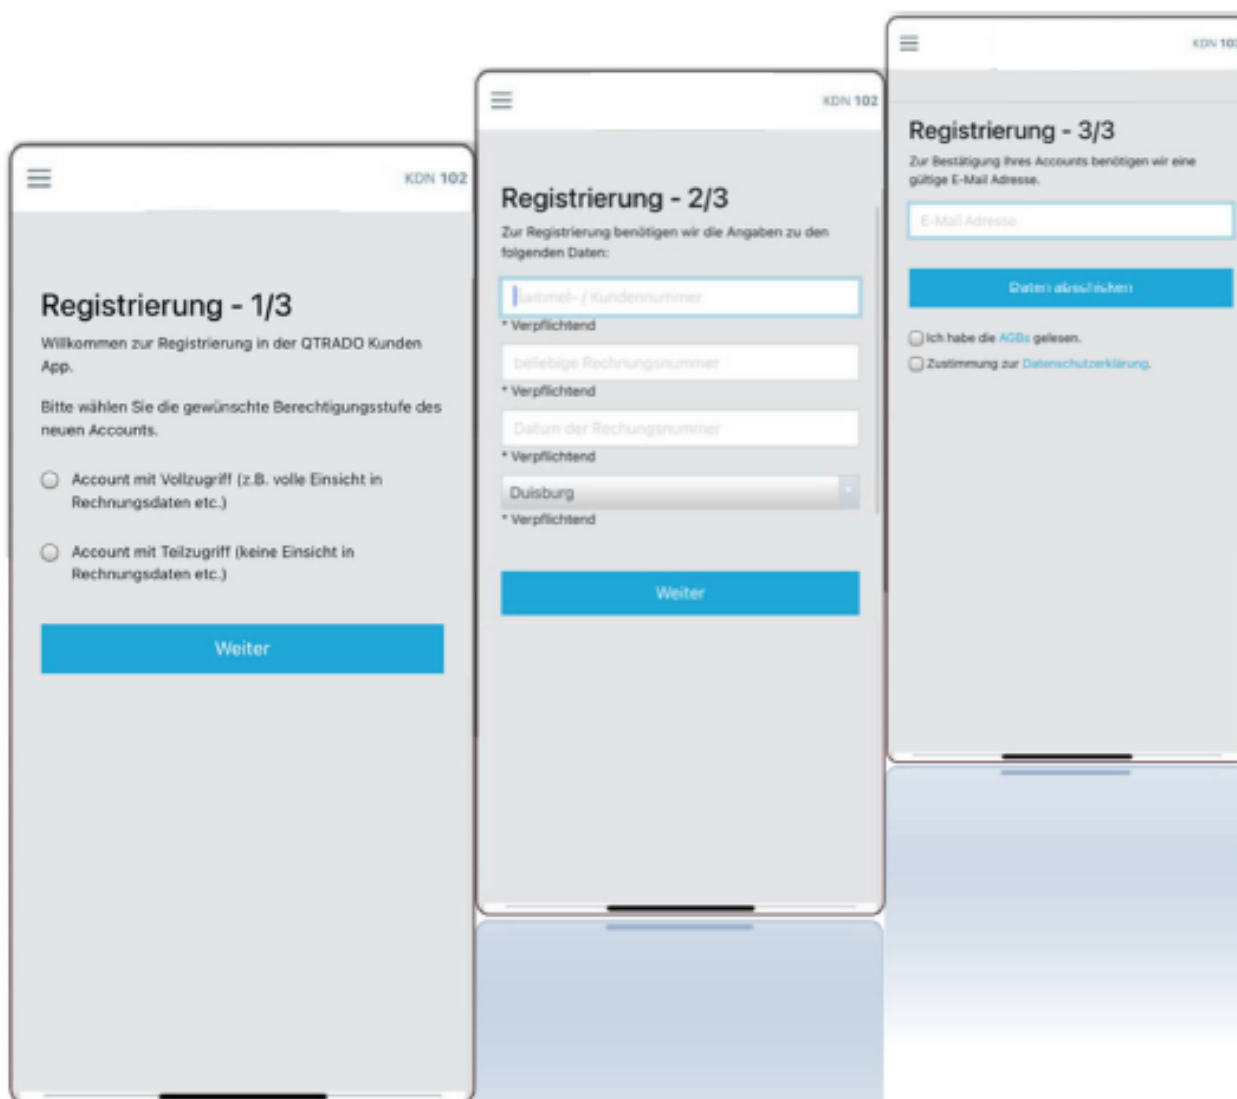

Im App Store die "QTRADO Kunden App" herunterladen und in drei einfachen Schritten registrieren.

Alles was Sie für Ihre Registrierung benötigen:

- Ihre E-Mail-Adresse
- Ihre Kundennummer
- Eine Rechnungsnummer der Vorwoche
- Den zuständigen Lieferstandort (Heidelberg, Freiburg, Friedrichshafen)