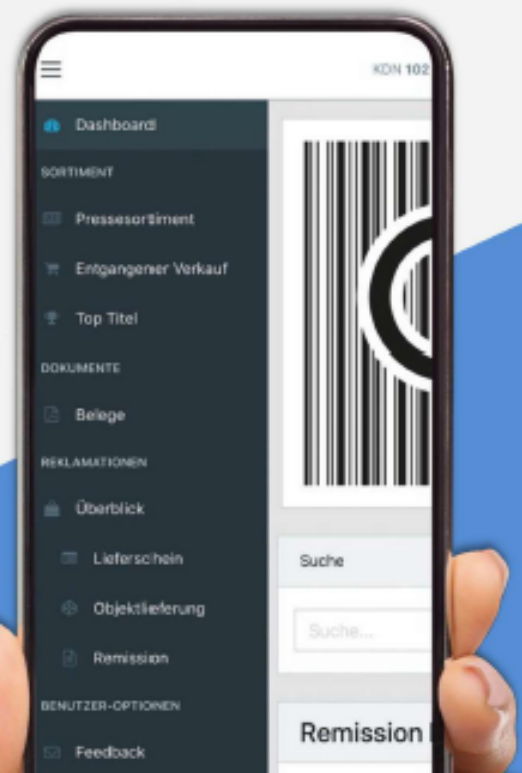

Die PGSW Kunden-App

Liebe Geschäftspartnerin,
lieber Geschäftspartner,

entdecken Sie mit der **PGSW Kunden-App** die smarte Lösung für alle Aufgaben am Presseregal.

Die PGSW Kunden-App bietet Ihnen:

volle Informationen über Ihre Verkäufe

volle Transparenz in Bezug auf Rechnungen, Lieferscheine und Remissionen

volle Handlungsfähigkeit bei Bestellungen, Bezugswünschen und Bezugsende

Dies alles und noch viel mehr können Sie direkt am eigenen Regal erledigen — simpel, bequem, autonom!

Filiale Heidelberg: E-Mail: Kundenservice.hd@pgsw.de

Tel. 0800 - 845 2000 (kostenlos)

Fax 06221 - 845 140

Filiale Freiburg: E-Mail: Kundenservice.fr@pgsw.de

Tel. 0800 - 845 2000 (kostenlos)

Fax 0761 - 5143 266

Filiale Friedrichshafen: E-Mail: Kundenservice.fn@pgsw.de

Tel. 0800 - 845 2000 (kostenlos)

Fax 07541 - 301 633