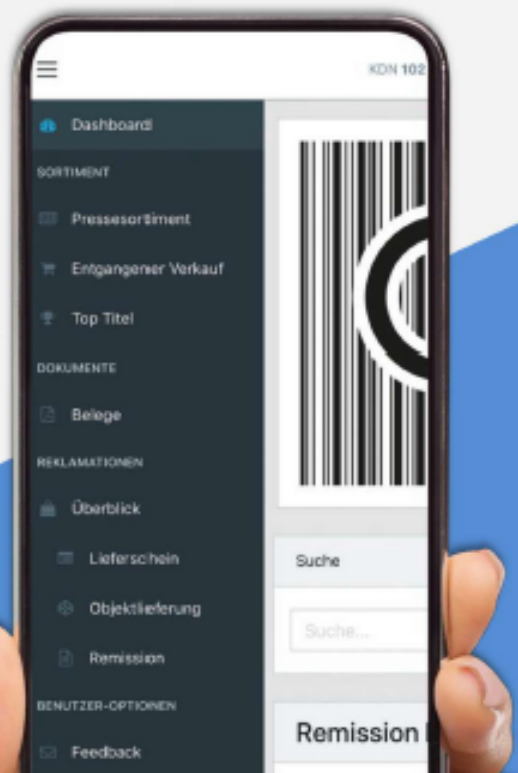

Die PGSW Kunden-App

Liebe Geschäftspartnerin,
lieber Geschäftspartner,

entdecken Sie mit der **PGSW Kunden-App** die smarte Lösung für alle Aufgaben am Presseregal.

Die PGSW Kunden-App bietet Ihnen:

volle Informationen über Ihre Verkäufe

volle Transparenz in Bezug auf Rechnungen, Lieferscheine und Remissionen

volle Handlungsfähigkeit bei Bestellungen, Bezugswünschen und Bezugsende

Dies alles und noch viel mehr können Sie direkt am eigenen Regal erledigen — simpel, bequem, autonom!

Filiale Heidelberg: E-Mail: Kundenservice.hd@pgsw.de

Tel. 0800 - 845 2000 (kostenlos)

Fax 06221 - 845 140

Filiale Freiburg: E-Mail: Kundenservice.fr@pgsw.de

Tel. 0800 - 845 2000 (kostenlos)

Fax 0761 - 5143 266

Filiale Friedrichshafen: E-Mail: Kundenservice.fn@pgsw.de

Tel. 0800 - 845 2000 (kostenlos)

Fax 07541 - 301 633